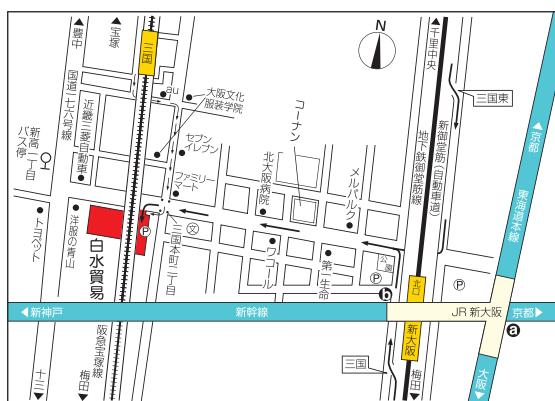

# ACCESS MAP

東京  
Tokyo

## 白水貿易(株)東京支店

東京都千代田区神田小川町 1-11 千代田小川町クロス 1 2 階

- ・東京メトロ丸の内線 淡路町駅 徒歩 1 分
- ・都営新宿線 小川町駅 A4 出口より徒歩 1 分
- ・東京メトロ銀座線 神田駅 出口 4 より徒歩 6 分
- ・JR (山手線 / 中央線 / 京浜東北線) 神田駅(北口) 徒歩 8 分

埼玉  
Saitama

## 白水貿易(株)関東北営業所

さいたま市南区南浦和3-34-2

- ・JR京浜東北線または武蔵野線「南浦和」東口下車 徒歩約5分

大阪  
Osaka

## 白水貿易(株)大阪本社

大阪市淀川区新高 1-1-15

- ・新大阪駅から 5 分、大阪駅から新御堂筋を経て 12 分
- ・阪急宝塚線三国駅から徒歩 8 分
- ・JR 新大阪駅東側(1F) ② 地下鉄新大阪駅北口 ⑥ (4番出口) からのご乗車が便利です