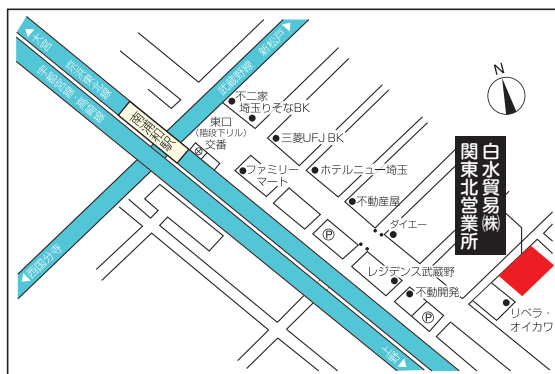

# ACCESS MAP

東京  
Tokyo

## 白水貿易(株)東京支店

東京都千代田区神田小川町 1-11 千代田小川町クロス 1 2 階

- ・東京メトロ丸の内線 淡路町駅 徒歩 1 分
- ・都営新宿線 小川町駅 A4 出口より徒歩 1 分
- ・東京メトロ銀座線 神田駅 出口 4 より徒歩 6 分
- ・JR (山手線 / 中央線 / 京浜東北線) 神田駅(北口) 徒歩 8 分

埼玉  
Saitama

## 白水貿易(株)関東北営業所

さいたま市南区南浦和3-34-2

- ・JR京浜東北線または武蔵野線「南浦和」東口下車 徒歩約5分

大阪  
Osaka

## 白水貿易(株)大阪本社

大阪市淀川区新高 1-1-15

- ・新大阪駅から 5 分、大阪駅から新御堂筋を経て 12 分
- ・阪急宝塚線三国駅から徒歩 8 分
- ・JR 新大阪駅東側(1F) ② 地下鉄新大阪駅北口 ⑥ (4番出口) からのご乗車が便利です