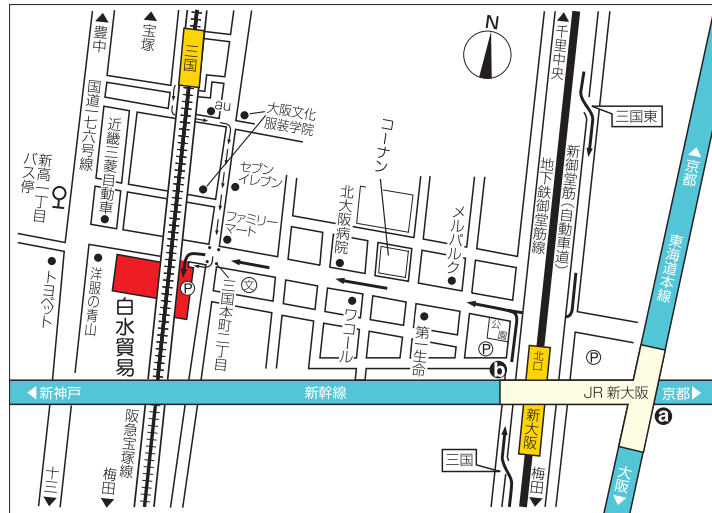

大阪本社 TEL 06-6396-4411

■ 決済方法 クレジットカード払い 銀行振込
をお選びいただけます。

Access

白水貿易(株)大阪本社 TEL.06-6396-4400
大阪市淀川区新高1-1-15

車……………新大阪駅から5分、大阪駅から新御堂線を経て12分

電車……………宝塚線梅田駅から三国駅まで8分→歩8分

タクシー…JR新大阪——東側(1F)㊸

地下鉄新大阪—北口㊸(4番出口)からのご乗車が便利です。