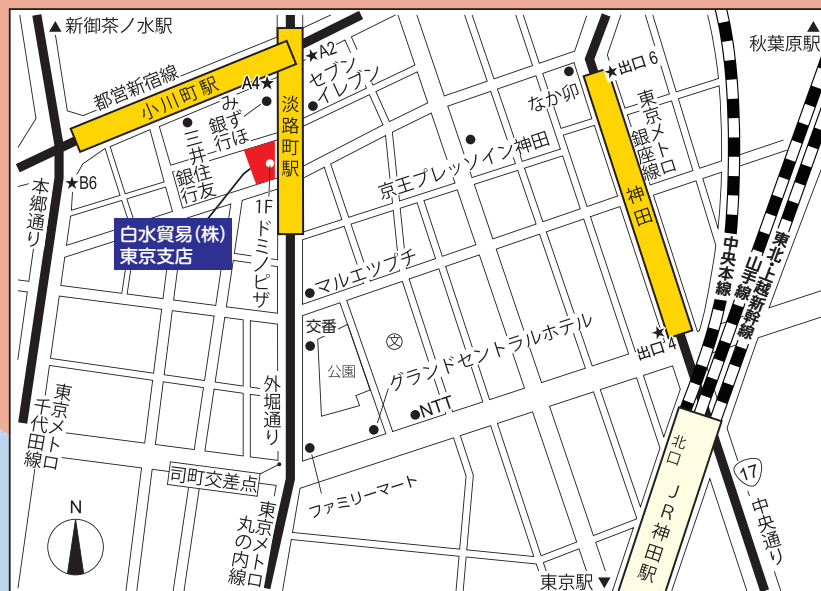

Access Map

白水貿易(株)東京支店

東京都千代田区神田小川町 1-11 千代田小川町クロス 1 2 階

- ・東京メトロ丸の内線
淡路町駅より徒歩約1分
- ・都営新宿線
小川町駅 A4出口より徒歩約1分
- ・東京メトロ千代田線
新御茶ノ水駅 A4出口より徒歩約1分
- ・東京メトロ銀座線
神田駅 出口4より徒歩約6分
- ・JR(山手線/中央線/京浜東北線)
神田駅 北口より徒歩約8分

閲覧方法