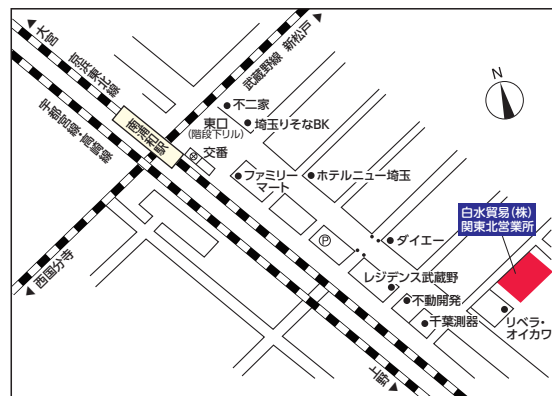

ACCESS MAP

Tokyo
東京

白水貿易(株) 東京支店

東京都千代田区神田小川町 1-11 千代田小川町クロスA 1 2階

- ・東京メトロ丸の内線
淡路町駅より徒歩約1分
- ・都営新宿線
小川町駅 A4出口より徒歩約1分
- ・東京メトロ千代田線
新御茶ノ水駅 A4出口より徒歩約1分
- ・東京メトロ銀座線
神田駅 出口4より徒歩約6分
- ・JR(山手線/中央線/京浜東北線)
神田駅 北口より徒歩約8分

Saitama
埼玉

白水貿易(株) 関東北営業所

さいたま市南区南浦和3-34-2

- ・JR京浜東北線/武蔵野線
南浦和駅 東口より徒歩約5分

Osaka
大阪

白水貿易(株) 大阪本社

大阪市淀川区新高 1-1-15

- 車 ・新大阪駅から約5分、大阪駅から新御堂線を経て約12分
- 電車 ・阪急宝塚線 梅田駅から三国駅まで約8分、徒歩約8分
- タクシー ・JR 新大阪駅 東側(1F) ㊦
・地下鉄 新大阪駅 北口 ㊦ (4番出口) からのご乗車が便利です。

Sapporo
札幌

白水貿易(株) 札幌営業所

札幌市中央区北4条西20-2-1 Nord 420 BLD 1階

- ・市営地下鉄 東西線
西18丁目 1番出口より徒歩10分
西28丁目 1番出口より徒歩15分

会場には駐車場がありませんので公共交通機関をご利用ください。
お車でお越しの方は、近隣のパーキングをご利用いただきますようお願い申し上げます。