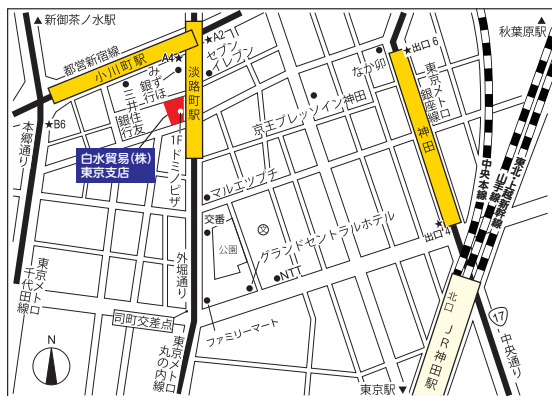

ACCESS MAP

Tokyo
東京

白水貿易(株) 東京支店

東京都千代田区神田小川町 1-11 千代田小川町クロスA 1 2階

- ・東京メトロ丸の内線
淡路町駅より徒歩約1分
- ・都営新宿線
小川町駅 A4出口より徒歩約1分
- ・東京メトロ千代田線
新御茶ノ水駅 A4出口より徒歩約1分
- ・東京メトロ銀座線
神田駅 出口4より徒歩約6分
- ・JR(山手線/中央線/京浜東北線)
神田駅 北口より徒歩約8分

Saitama
埼玉

白水貿易(株) 関東北営業所

さいたま市南区南浦和3-34-2

- ・JR京浜東北線/武蔵野線
南浦和駅 東口より徒歩約5分

Osaka
大阪

白水貿易(株) 大阪本社

大阪市淀川区新高 1-1-15

- 車 ・新大阪駅から約5分、大阪駅から新御堂線を経て約12分
- 電車 ・阪急宝塚線 梅田駅から三国駅まで約8分、徒歩約8分
- タクシー ・JR 新大阪駅 東側(1F) ㊦
・地下鉄 新大阪駅 北口 ㊦ (4番出口) からのご乗車が便利です。