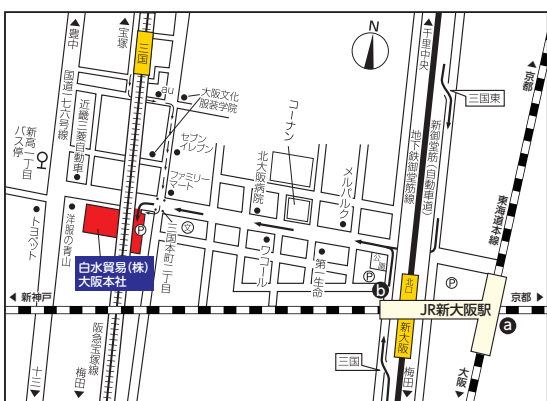

ACCESS MAP

Tokyo
東京

白水貿易(株) 東京支店

東京都千代田区神田小川町 1-11 千代田小川町クロスA 1 2階

- ・東京メトロ丸の内線
淡路町駅より徒歩約1分
- ・都営新宿線
小川町駅 A4出口より徒歩約1分
- ・東京メトロ千代田線
新御茶ノ水駅 A4出口より徒歩約1分
- ・東京メトロ銀座線
神田駅 出口4より徒歩約6分
- ・JR(山手線/中央線/京浜東北線)
神田駅 北口より徒歩約8分

Saitama
埼玉

白水貿易(株) 関東北営業所

さいたま市南区南浦和3-34-2

- ・JR京浜東北線/武蔵野線
南浦和駅 東口より徒歩約5分

Osaka
大阪

白水貿易(株) 大阪本社

大阪市淀川区新高 1-1-15

- 車 ・新大阪駅から約5分、大阪駅から新御堂線を経て約12分
- 電車 ・阪急宝塚線 梅田駅から三国駅まで約8分、徒歩約8分
- タクシー ・JR 新大阪駅 東側(1F) ㊦
・地下鉄 新大阪駅 北口 ㊦ (4番出口) からのご乗車が便利です。

Sapporo
札幌

白水貿易(株) 札幌営業所

札幌市中央区北4条西20-2-1 Nord 420 BLD 1階

- ・市営地下鉄 東西線
西18丁目 1番出口より徒歩10分
西28丁目 1番出口より徒歩15分

会場には駐車場がありませんので公共交通機関をご利用ください。
お車でお越しの方は、近隣のパーキングをご利用いただきますようお願い申し上げます。